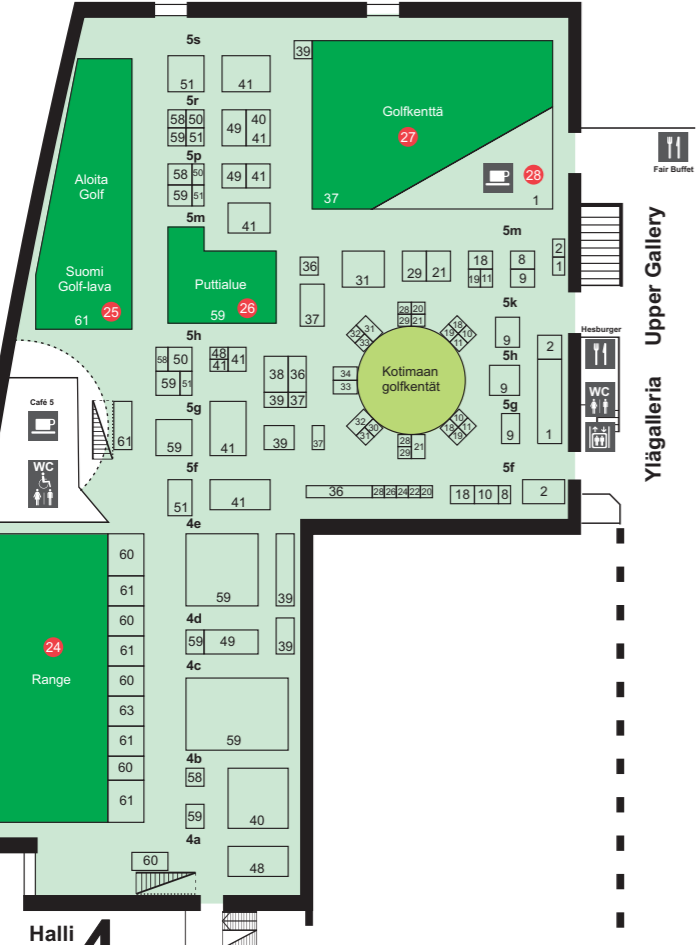

P Pysäköintitalo Messukeskus Parking **Halli 7**
 ← Pohjoinen sisäänkäynti Northern Entrance

Halli 5 YLÄKERTA / UPSTAIRS

Halli 3

Halli 6

Halli 4 Lasigalleria Glass Gallery

Halli 2 Lasigalleria Glass Gallery

Halli 1

Ulos Exit

Eteläinen sisäänkäynti Southern Entrance

- | | | |
|--|--|---|
| <ul style="list-style-type: none"> Kevätpuutarha OmaMökki Asu & Remontoi Sisusta Lähihuoka & Luomu Golf Retkelle & luontoon Kevättori Pientalo | <ul style="list-style-type: none"> 1 Trendilava 2 Vintage Market 3 Kevätmessujen työpajat 4 Sissareiden sisustusneuvonta 5 Trendikoti 6 Power näytöskeltiliö 7 Retkilava 8 Allas 9 Fillareiden testirata 10 Kukkasidonta-alue 11 Puutarhalava 12 Malliparvekkeet 13 Pientalo-lava 14 Paratissi-neuvontatori ja hedelmäpuiden myymälä | <ul style="list-style-type: none"> 15 Omakotiliiton neuvontapisti 16 Arin ja Kirsin remppacomer 17 Linnunpönttöjen rakennus 18 Puuveistosalue 19 Viherrakentamisen kilpailualue 20 Ideaapihat 21 Lasten alue 22 Kevätlava 23 Tikkurilafestivaali Lounge 24 Range 25 Suomi Golf-lava 26 Puttialue 27 Golfkenttä 28 Klubitalo Kukko |
|--|--|---|